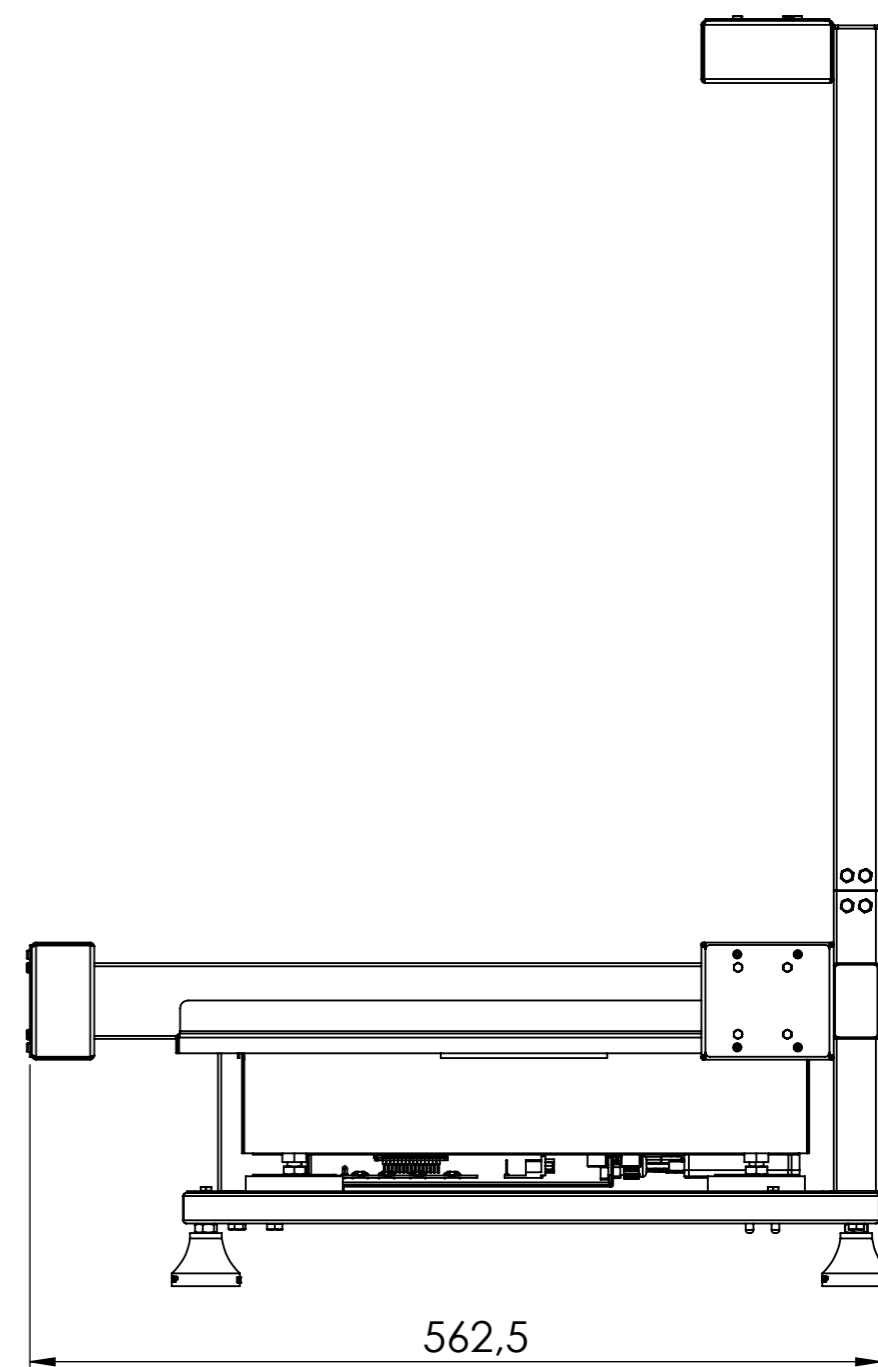

TABELA DE REVISÕES			
REV.	DESCRIÇÃO	DATA	APROVADO
REV 0	PROJETO INICIAL.	17/07/2023	17/07/2023

CUBDESK	
Características Gerais	
Tensão Nominal:	100-220 Vac
Frequência	50 - 60 Hz
Dimensões Equipamento (LxAxP):	753x838x562mm
Comunicação:	USB
Dados:	WebService
Cubagem	
Menor Produto ((LxAxP):	10x10x10 mm
Maior Produto ((LxAxP):	668x623x485 mm
Peso Mín.	1 g
Peso Máx.	50Kg
Modo Carta:	Sim

3	1	HA0009	SISTEMA AUTOMAÇÃO ELÉTRICA CUB DESK
2	1	CE0019	BALANÇA TOLEDO 2098
1	1	HA0010	SISTEMA ESTRUTURAL CUB DESK
ITEM	QTD.	CÓDIGO	DESCRIÇÃO

	PROJETISTA:	GABRIEL MELO	DATA:		
	APROVAÇÃO:	GABRIEL MELO	DATA:	16/07/2023	
	DESCRIÇÃO / TÍTULO:	CUBADOR DE MESA CUB DESK		ESCALA FOLHA:	1:10
	MATERIAL:		CÓDIGO:	HA0238	REVISÃO:
EXPRESSAMENTE PROIBIDA A DIVULGAÇÃO DESTE DESENHO TÉCNICO.					

NOTA:
ELIMINAR CANTOS VIVOS E REBARBAS;

NOTA:
ELIMINAR CANTOS VIVOS E REBARBAS;

EXPRESSAMENTE PROIBIDA A DIVULGAÇÃO
DESTE DESENHO TÉCNICO.

PROJETISTA: GABRIEL MELO	DATA:
APROVAÇÃO: GABRIEL MELO	DATA: 16/07/2023
DESCRIÇÃO / TÍTULO: CUBADOR DE MESA CUB DESK	ESCALA FOLHA: 1:10
MATERIAL:	CÓDIGO: HA0238
	REVISÃO: REV 0