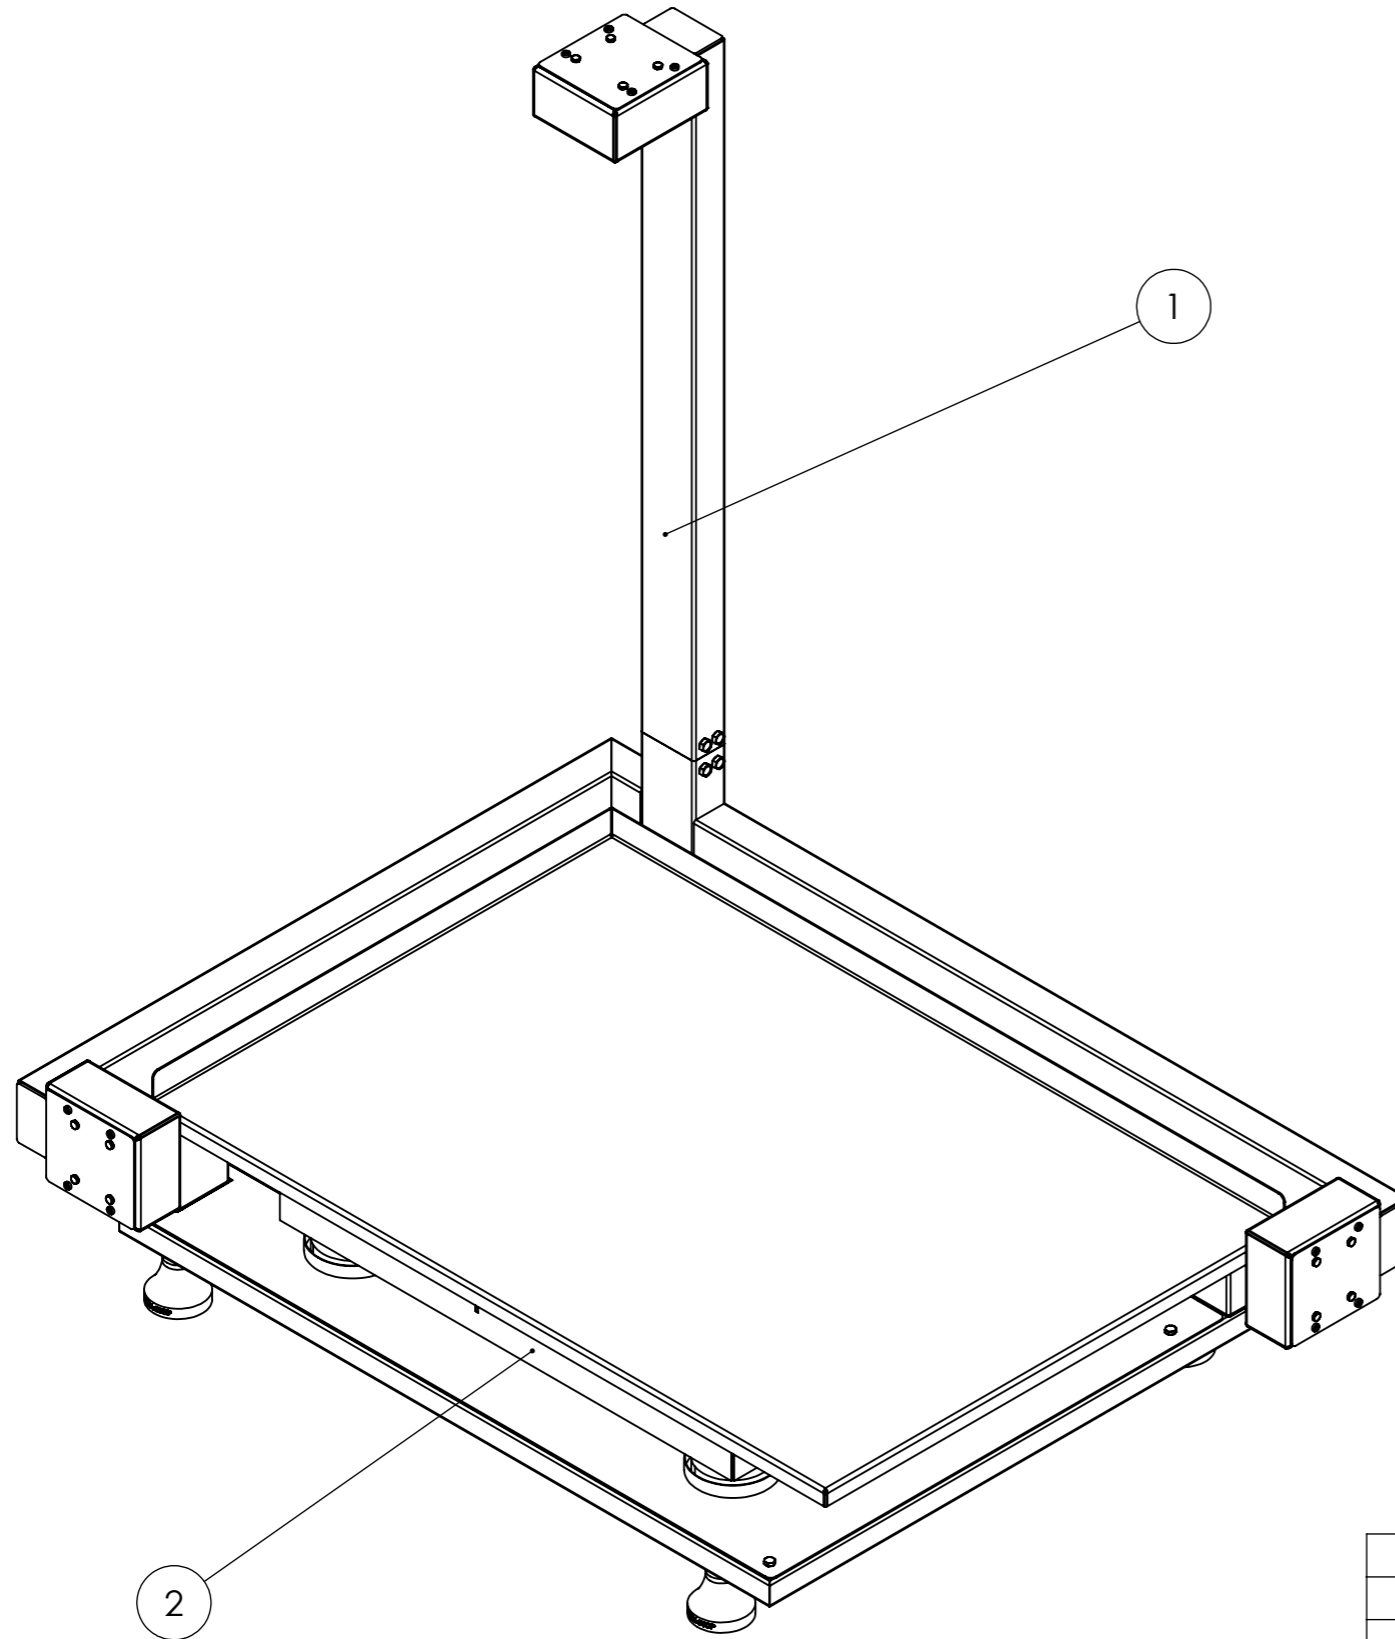

TABELA DE REVISÕES			
REV.	DESCRIÇÃO	DATA	APROVADO
REV 0	PROJETO INICIAL.	17/07/2023	17/07/2023

CUBDESK	
Características Gerais	
Tensão Nominal:	100-220 Vac
Frequência	50 - 60 Hz
Dimensões Equipamento (LxAxP):	753x838x562mm
Comunicação:	USB
Dados:	WebService
Cubagem	
Menor Produto ((LxAxP):	10x10x10 mm
Maior Produto ((LxAxP):	668x623x485 mm
Peso Mín.	1 g
Peso Máx.	50Kg
Modo Carta:	Sim

3	1	HA0009	SISTEMA AUTOMAÇÃO ELÉTRICA CUB DESK
2	1	CE0019	BALANÇA TOLEDO 2098
1	1	HA0010	SISTEMA ESTRUTURAL CUB DESK
ITEM	QTD.	CÓDIGO	DESCRIÇÃO

	PROJETISTA:	GABRIEL MELO	DATA:		
	APROVAÇÃO:	GABRIEL MELO	DATA:	16/07/2023	
	DESCRIÇÃO / TÍTULO:	CUBADOR DE MESA CUB DESK		ESCALA FOLHA:	1:10
	MATERIAL:		CÓDIGO:	HA0238	REVISÃO:
EXPRESSAMENTE PROIBIDA A DIVULGAÇÃO DESTE DESENHO TÉCNICO.					

NOTA:
ELIMINAR CANTOS VIVOS E REBARBAS;

NOTA:
ELIMINAR CANTOS VIVOS E REBARBAS;

EXPRESSAMENTE PROIBIDA A DIVULGAÇÃO
DESTE DESENHO TÉCNICO.

PROJETISTA: GABRIEL MELO	DATA:
APROVAÇÃO: GABRIEL MELO	DATA: 16/07/2023
DESCRIÇÃO / TÍTULO: CUBADOR DE MESA CUB DESK	ESCALA FOLHA: 1:10
MATERIAL:	CÓDIGO: HA0238
	REVISÃO: REV 0