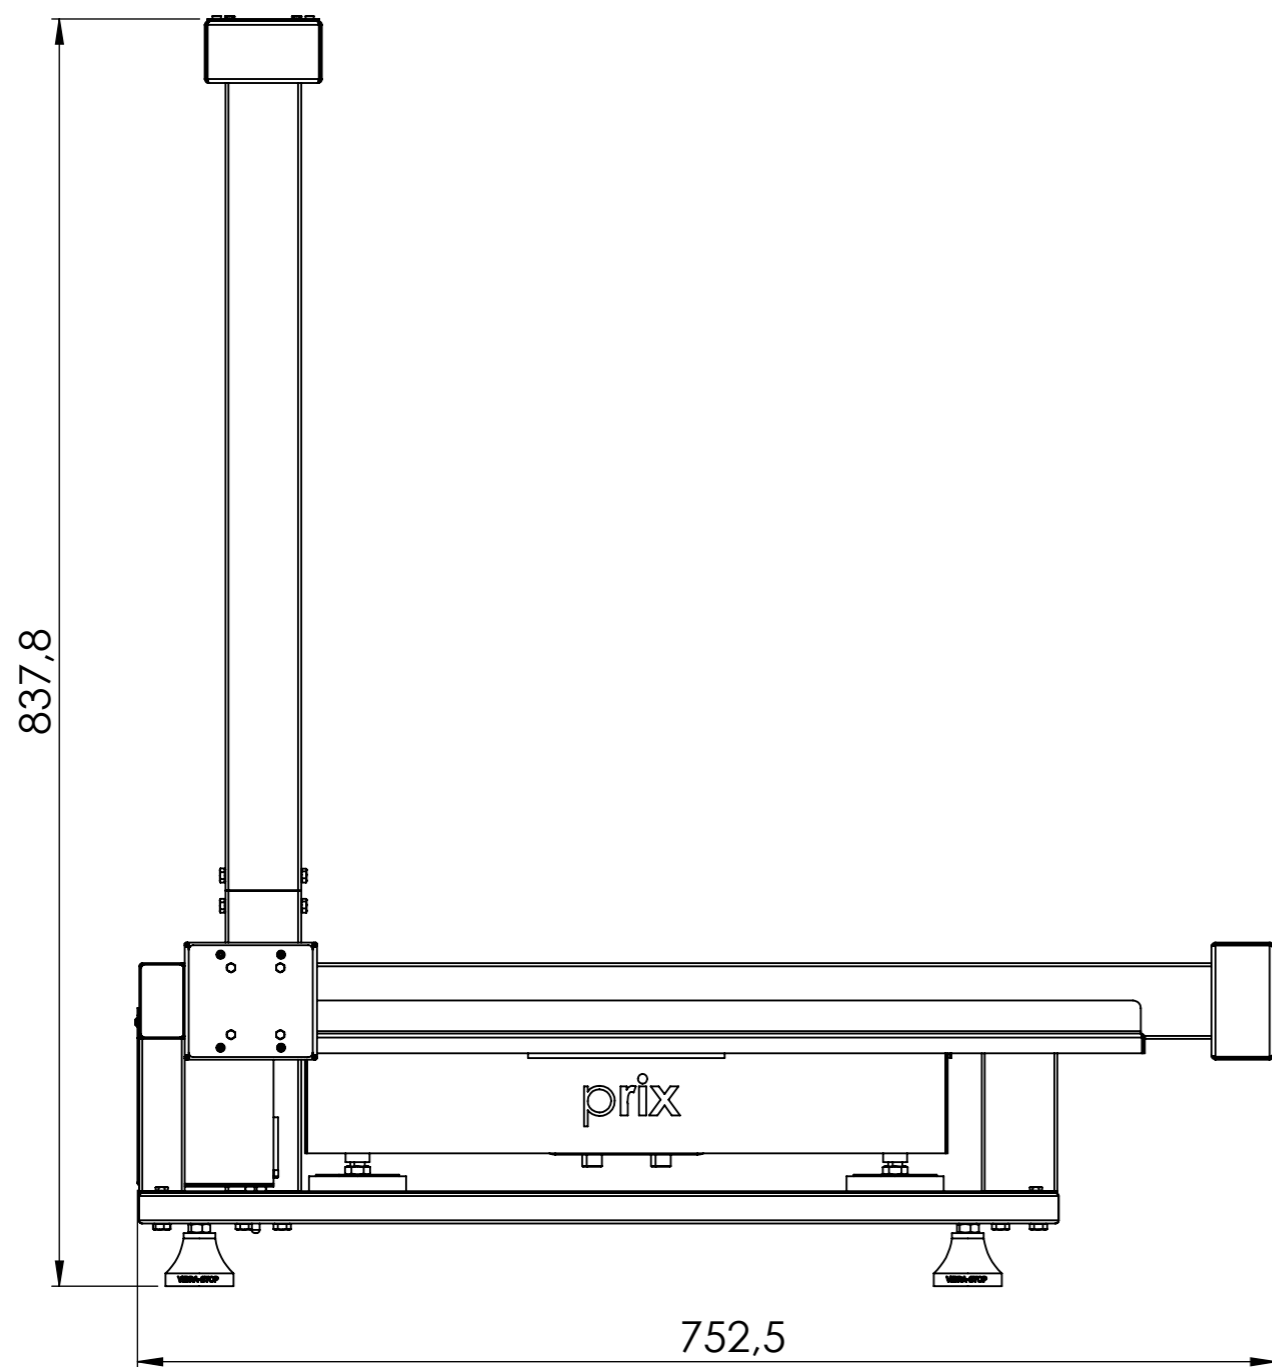

TABELA DE REVISÕES			
REV.	DESCRIÇÃO	DATA	APROVADO
REV 0	PROJETO INICIAL.	17/07/2023	17/07/2023

CUBDESK	
Características Gerais	
Tensão Nominal:	100-220 Vac
Frequência	50 - 60 Hz
Dimensões Equipamento (LxAxP):	753x838x562mm
Comunicação:	USB
Dados:	WebService
Cubagem	
Menor Produto ((LxAxP):	10x10x10 mm
Maior Produto ((LxAxP):	668x623x485 mm
Peso Mín.	1 g
Peso Máx.	50Kg
Modo Carta:	Sim

3	1	HA0009	SISTEMA AUTOMAÇÃO ELÉTRICA CUB DESK
2	1	CE0019	BALANÇA TOLEDO 2098
1	1	HA0010	SISTEMA ESTRUTURAL CUB DESK
ITEM	QTD.	CÓDIGO	DESCRIÇÃO

	PROJETISTA:	GABRIEL MELO	DATA:		
	APROVAÇÃO:	GABRIEL MELO	DATA:	16/07/2023	
	DESCRIÇÃO / TÍTULO:	CUBADOR DE MESA CUB DESK		ESCALA FOLHA:	1:10
	MATERIAL:		CÓDIGO:	HA0238	REVISÃO:
EXPRESSAMENTE PROIBIDA A DIVULGAÇÃO DESTE DESENHO TÉCNICO.					

NOTA:
ELIMINAR CANTOS VIVOS E REBARBAS;

NOTA:
ELIMINAR CANTOS VIVOS E REBARBAS;

EXPRESSAMENTE PROIBIDA A DIVULGAÇÃO
DESTE DESENHO TÉCNICO.

PROJETISTA: GABRIEL MELO	DATA:
APROVAÇÃO: GABRIEL MELO	DATA: 16/07/2023
DESCRIÇÃO / TÍTULO: CUBADOR DE MESA CUB DESK	ESCALA FOLHA: 1:10
MATERIAL:	CÓDIGO: HA0238
	REVISÃO: REV 0